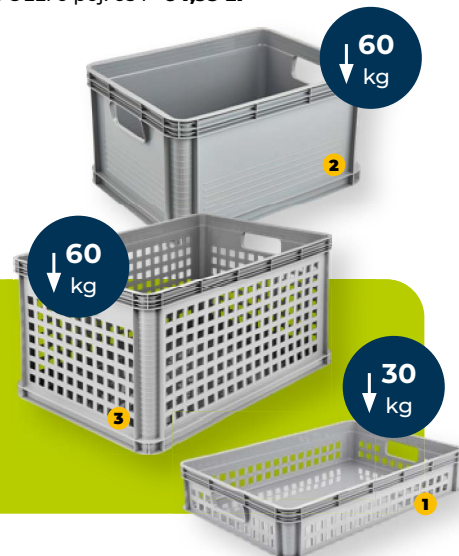

49⁹⁹
zł/szt.

↓
50
kg

Składany miniwózek ręczny MICK

49⁹⁹
zł/szt.

Darek Stolarz

stawia na markę **keeper**

Składany wózek na zakupy z koszem 45 l OLLI
w ofercie dostępny wózek z koszem OLLI o poj. 65 l - **64,99 zł**

169
zł/szt.

↓
300
kg

Wózek transportowy ROLF

19⁹⁹
zł/szt.

Box transportowy ROBERT, 20 l

w ofercie dostępne również pojemniki o poj.: **1** 22 l - **24,99 zł**, **2** 45 l - **39,99 zł**, **3** 64 l - **49,99 zł** oraz pokrywy do pojemników