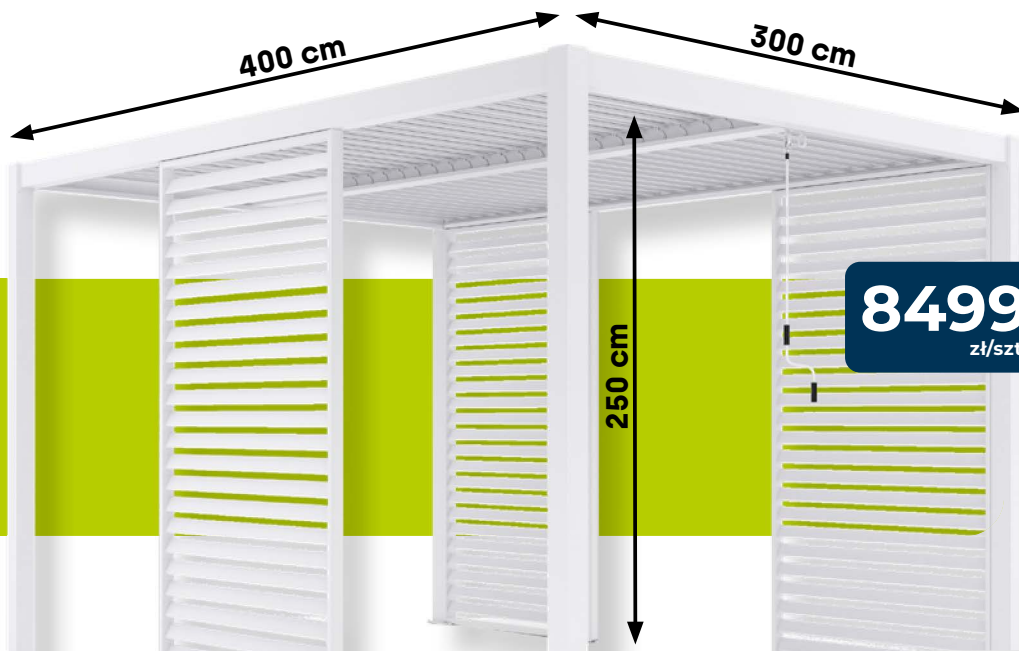

8499
zł/szt.

*** Towar na
zamówienie**

Pergola biała LUXE LED*

wym. 3x4x2,5 m, dach rozkładany ręcznie, oświetlenie LED, obciążenie dachu do 40 kg/m², system odprowadzania wody, konstrukcja aluminiowa; możliwa dodatkowa usługa montażu, cena nie obejmuje paneli bocznych