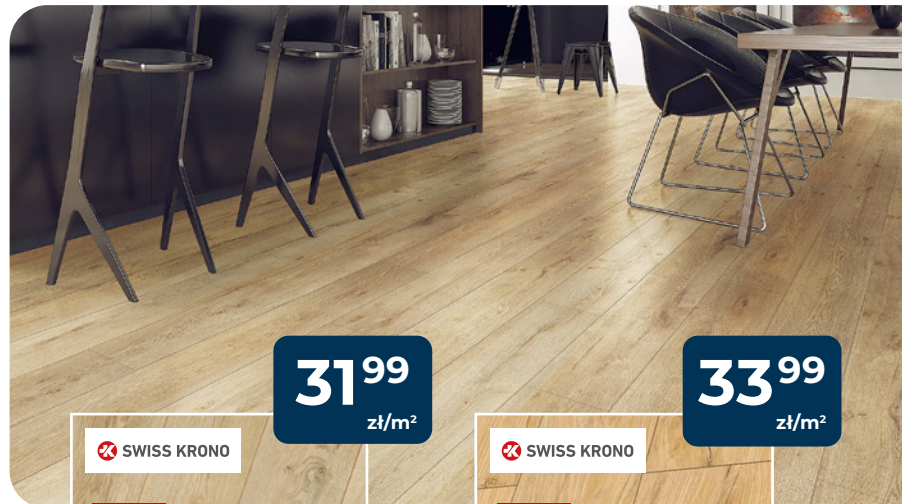

31⁹⁹

zł/m²

SWISS KRONO

V FUGA
gr. 8 mm
AC4

Panel podłogowy DĄB VERACRUZ

33⁹⁹

zł/m²

SWISS KRONO

V FUGA
gr. 8 mm
AC5

Panel podłogowy DĄB LAGOS

Oferta dostępna od 14.05 do 23.05.2026 r. w wybranych sklepach PSB Mrówka. Informacje o sklepach posiadających w ofercie towary z gazetki dostępna na: www.mrowka.com.pl/sklepy-psb-mrowka. Sklep/y biorące udział to m.in.:

Akceptujemy płatności:

NASZ HIT

cena

Oznaczenie produktu, który, naszym zdaniem, wyróżnia się ze względu na:
- atrakcyjną cenę sprzedaży,
- wyjątkowe cechy.

Podane ceny są maksymalnymi cenami brutto w sklepach PSB Mrówka uczestniczących w aktualnej gazetce reklamowej. Pula produktów z gazetki jest ograniczona i może zostać wyczerpana w poszczególnych sklepach przed upływem okresu deklarowanej dostępności. Oferta powiązana z aplikacją Moja Mrówka obowiązuje w sklepach prowadzących obsługę aplikacji. Dostępność towarów i możliwość obsługi aplikacji należy sprawdzić, korzystając z informacji oraz danych kontaktowych sklepów PSB Mrówka dostępnych www.mrowka.com.pl. Ze względu na ograniczoną powierzchnię handlową pełny asortyment towarów może nie być dostępny we wszystkich sklepach. Fotografie mogą nie odzwierciedlać rzeczywistej kolorystyki produktów. Treści zawarte w gazetce mogą zawierać błędy edytorskie.

Wydawca gazetki: Grupa PSB Handel S.A., Welecz 142, 28-100 Busko-Zdrój, NIP: 6551974439, KRS: 0000661047, kontakt: www.grupapsb.com.pl/kontakt