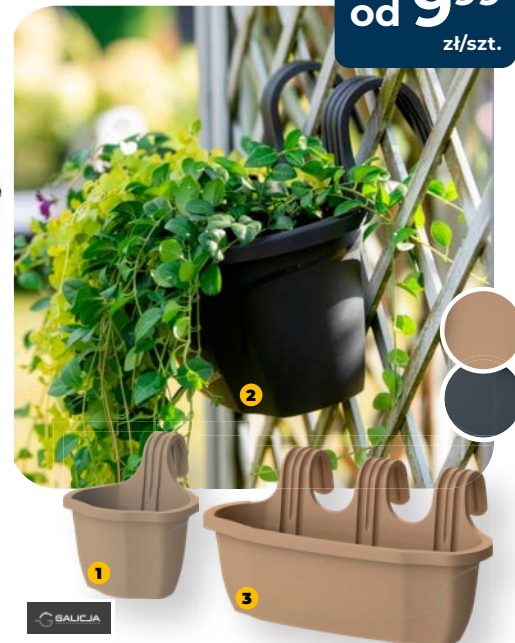

Wąż ogrodowy PSB 1/2", 15 m
w ofercie dostępny również
wąż 3/4", 20 m - **39,99 zł**

od **59,99**
zł/szt.

Zraszcz wahadłowy TURBO CELLPRO

od **15,99**
zł/szt.

od **9,99**
zł/szt.

Doniczka balkonowa z uchwytem ESPRIT
wym. 30x20 cm, kolory:
mokka, antracytowy i biały